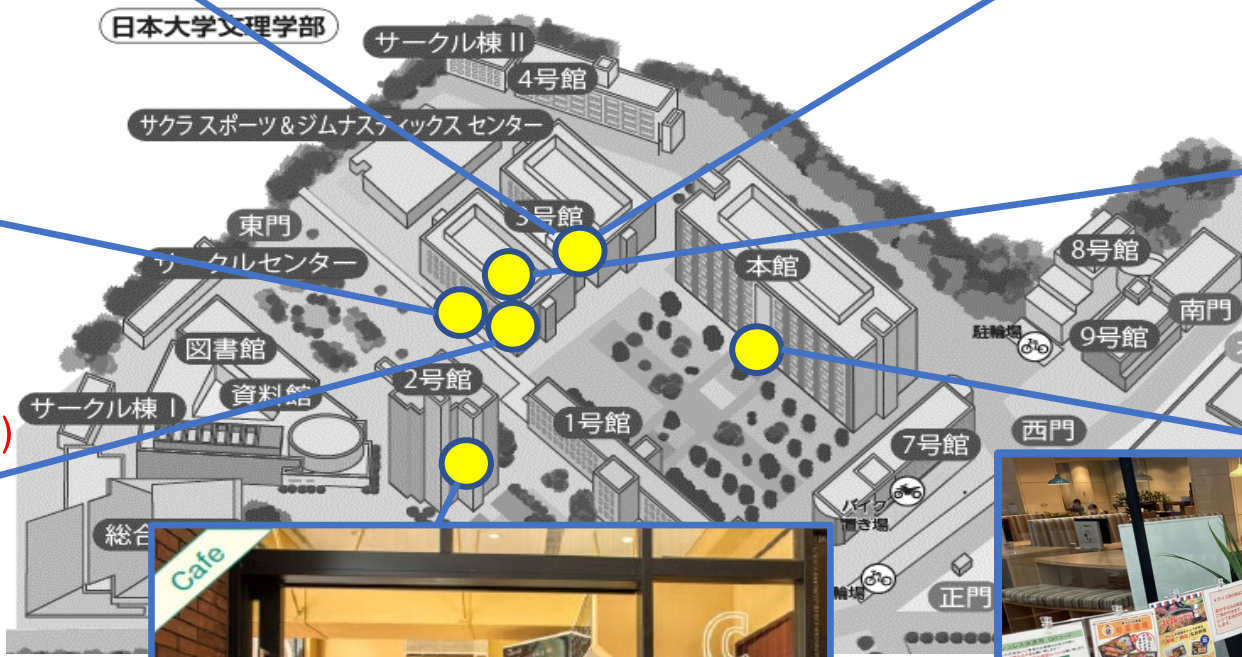

令和8年度 キャンパス内食事提供サービス各種

※ 食堂・屋外ベンチ他、各教室等でも食事可能です。
 ※ 食後のゴミ処理等のマナーにご協力ください。

ナカガワショップ

食堂秋桜&軽食コーナー

モビリティサービス(フードカー)

(月曜：弁当・水曜：惣菜パン)

ファミリーマート

2号館1階
(福松食堂テイクアウト店)

本館1階エントランス
モビリティサービス(お弁当 下2食堂)

各店舗営業時間 (3/16~前学期テスト期間前日(7/29)まで)

店 舗 名	平日	土曜	特記事項
■食堂秋桜(3号館1階) ※3月は100円引き対象外	11:00-15:00	11:00-13:30	3月16日~4月9日の期間は 平日:11:00~13:30 土日:お休み キャッシュレス券売機対応(準備中)
■軽食コーナー(3号館1階) ※3月は100円引き対象外	11:00-13:30	お休み	3月16日~4月9日の期間は 平日:11:00~13:30 土日:お休み キャッシュレス券売機対応(準備中)
■北海道中川町「ナカガワのナカガワ日大店」(3号館1階)	10:30-16:00	お休み	3月16日~4月9日の期間はお休み
■2号館1階・カフェ(福松食堂テイクアウト店)	9:30-15:00	お休み	3月16日~4月2日の期間はお休み 4月3日~4月9日の期間は 平日:10:00~13:00 土日:お休み
■ファミリーマート(3号館1階)	8:00-18:00	8:00-14:00	3月25日のみ10:00~17:00で営業 3月26日~4月9日の間は10:00~15:00で営業
■オオゼキ(3号館1階)	11:30-13:30	お休み	3月16日~4月12日の期間はお休み 4月13日から毎週月・水曜日のみ営業
■フードカー(mellow)3号館屋外	11:30-13:30	お休み	3月16日~4月9日の期間はお休み
■弁当販売(下2食堂・本館1階)	11:30-13:00	お休み	3月16日~4月9日の期間はお休み
■櫻門書房 文房具店(3号館1階)	8:30-18:00	8:30-13:00	3月16日~4月9日の期間は 平日:10:00~16:00 土日:お休み
■富山房 書店(3号館1階)	8:30-18:00	8:30-16:30	6月1日以降は土曜日の営業時間短縮 平日:8:30-18:00 土曜:8:30-14:00