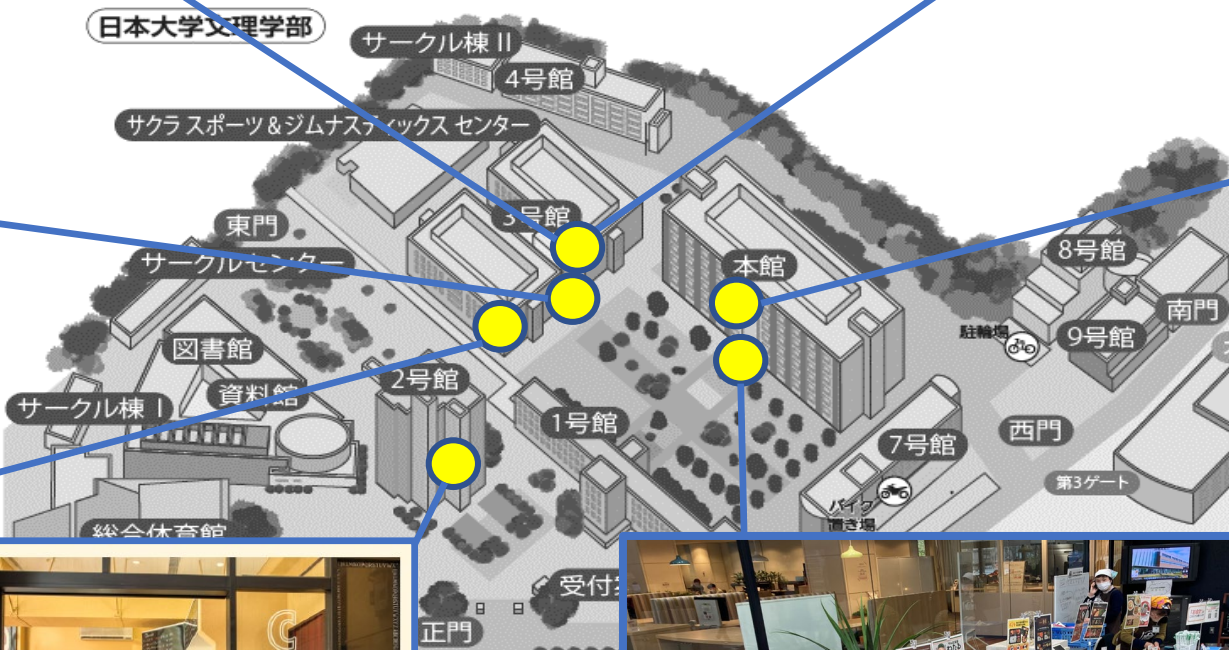

令和5年度 キャンパス内食事提供サービス各種

※ 食堂・屋外ベンチ他、各教室等でも食事可能です。
※ 食後のゴミ処理等のマナーにご協力ください。

軽食コーナー&ナカガワショップ

食堂コスモス・軽食・売店

モビリティサービス(フードカー)

ラーニング・ commonsカフェ

ファミリーマート

2号館カフェ
(福松食堂テイクアウト店)

本館1階エトラス

モビリティサービス (お弁当 社食デリ)

各店舗営業時間

9/19(火)以降後学期末まで

店 舗 名	平日	土日
■食堂コスモス（3号館1階）	11：00-18：00	11：00-13：30
■軽食コーナー「東京ケータリング店」（3号館1階）	11：00-13：30	お休み
■軽食コーナー「北海道中川町店」（3号館1階）	11：00-14：00	11：00-14：00
■北海道中川町「ナカガワのナカガワ日大店」（3号館1階）	10：30-18：00	10：30-14：00
■2号館1階・カフェ（福松食堂テイクアウト店）	9：30-15：00	お休み
■ファミリーマート（3号館1階）	8：00-18：00	8：00-14：00
■フードカー（mellow）3号館屋外	11：30-13：30	お休み
■社食 DER I ・お弁当（本館1階）	11：30-13：00	お休み
■ラーニングcommons・カフェ（本館1階）	10：30-15：00	お休み
■櫻門書房 文房具店（3号館1階）	8：30-16：00	8：30-13：00
■富山房 書店（3号館1階）	8：30-18：00	8：30-16：30