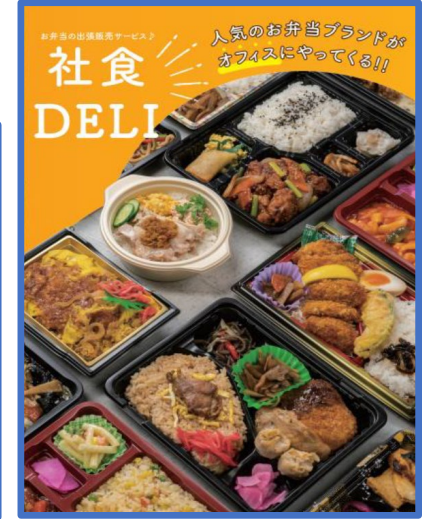

本館1階エトラス

モビリティサービス (お弁当 社食デリ)