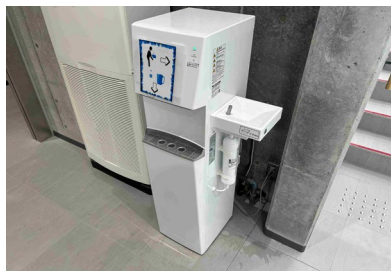

ウォーターサーバースポット

【設置5カ所】

- ① 1号館 1F
- ② 3号館 1F
- ③ SSGC 1F
- ④ 図書館 1F
- ⑤ 百周年記念館 1F

こまめな水分補給を！

適度な休憩を！

AED