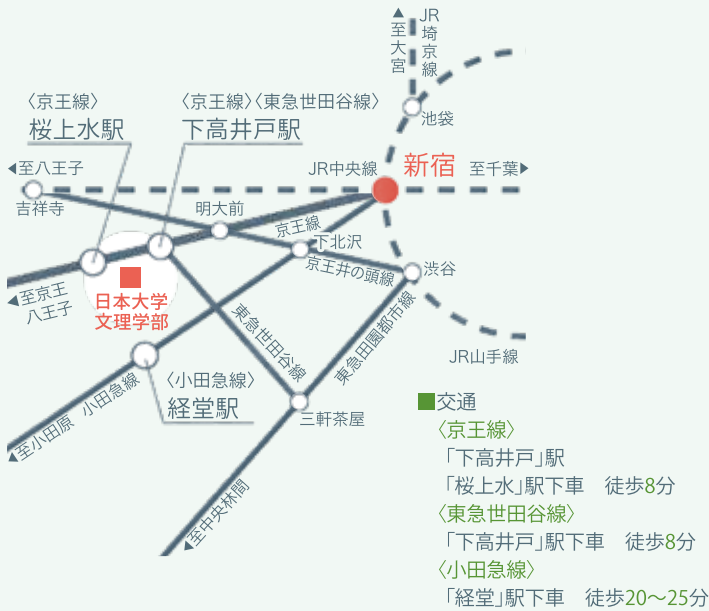

20
23

Quick Guide

日本大学 文理学部

- | 人文系 | 哲学科 / 史学科 / 国文学科 / 中国語中国化学科 / 英文学科 / ドイツ文学科
- | 社会系 | 社会学科 / 社会福祉学科 / 教育学科 / 体育学科 / 心理学科 / 地理学科
- | 理学系 | 地球科学科 / 数学科 / 情報科学科 / 物理学科 / 生命科学科 / 化学科

文
理
学
部
で
学
び
そ
し
て
未
来
へ

ACCESS

FACILITY

- ファミリーマート
- 櫻門書房(文具ほか)
- 富山房(書店)
- こすもす食堂(学食)

日本大学文理学部

〒156-8550 東京都世田谷区桜上水3-25-40 Tel 03-5317-9380 Fax 03-5317-9381

より詳しい情報はこちら

日本大学文理学部ホームページ
<https://chs.nihon-u.ac.jp>

入試情報はこちら